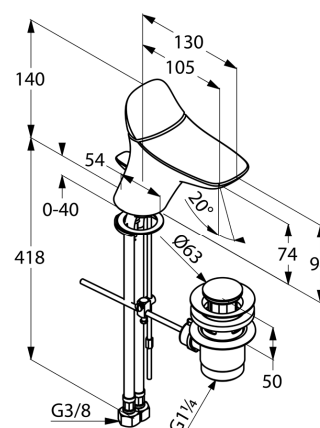

Produkt: **KLUDI AMBIENTA**
jednouchwyłowa bateria umywalkowa DN 15

Numer artykułu: **53 029 05 75**

Powierzchnia: **05 – chrom**

Opis produktu:

uchwyt prosty
montaż jednootworowy
klasa przepływu Z
perlator s-pointer Cache M 24 x 1
głowica ceramiczna
zestaw odpływowy G 1 ¼
elastyczne wężyki ciśnieniowe G 3/8
system szybkiego montażu
I grupa akustyczna

Informacje dodatkowe:

Klasa przepływu Z:
przepływ wody maksymalnie do 9 l/min. przy ciśnieniu w sieci 3 bar

I grupa akustyczna:
maksymalnie do 20 dB przy ciśnieniu w sieci 3 bar

Zdjęcie produktu

Rysunek

Diagram przepływu